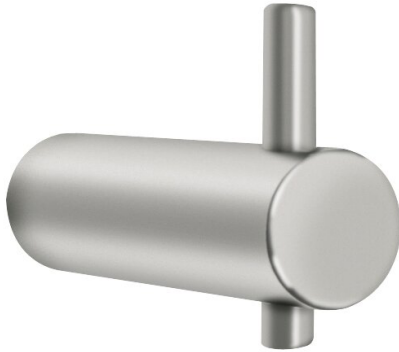

KWC STRATOS Kleiderhaken

Modell-Linie: **STRATOS | STRX692**
Accessories | Accessories

KWC-Nr.

2000057979

Abmessungen 18 x 38 x 60 mm (B x H x T)

Kleiderhaken, für Aufputzmontage, aus Chromnickelstahl, Oberfläche seidenmatt, Rohrdurchmesser 18 mm, eine Bohrung für Schraubbefestigung, inklusive Schrauben und Dübel.

Abmessungen 18 x 38 x 60 mm (B x H x T)

Technische Daten

Anzahl der Haken
Material
Materialtyp
Materialstärke
Gesamttiefe
Gesamthöhe
Gesamtbreite
Oberflächenbehandlung
Kundenspezifisch
Art der Befestigung
Art der Montage
teamNumber
sanitasTroeschNumber

1
Edelstahl
1.4301 Chromnickelstahl V2A
17 mm
60 mm
38 mm
18 mm
seidenmatt
nein
geschraubt
Wandmontage
572521
4621