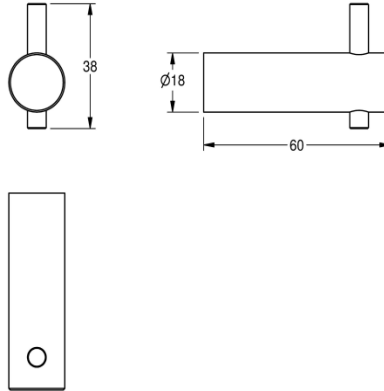

KWC STRATOS Kleiderhaken

Modell-Linie: **STRATOS | STRX692**
Accessories | Accessories

KWC-Nr.

2000057979

Abmessungen 18 x 38 x 60 mm (B x H x T)

Kleiderhaken, für Aufputzmontage, aus Chromnickelstahl, Oberfläche seidenmatt, Rohrdurchmesser 18 mm, eine Bohrung für Schraubbefestigung, inklusive Schrauben und Dübel.

Abmessungen 18 x 38 x 60 mm (B x H x T)

Technische Daten

Anzahl der Haken
Material
Materialtyp
Materialstärke
Gesamttiefe
Gesamthöhe
Gesamtbreite
Oberflächenbehandlung
Kundenspezifisch
Art der Befestigung
Art der Montage
teamNumber
sanitasTroeschNumber

1
Edelstahl
1.4301 Chromnickelstahl V2A
17 mm
60 mm
38 mm
18 mm
seidenmatt
nein
geschraubt
Wandmontage
572521
4621